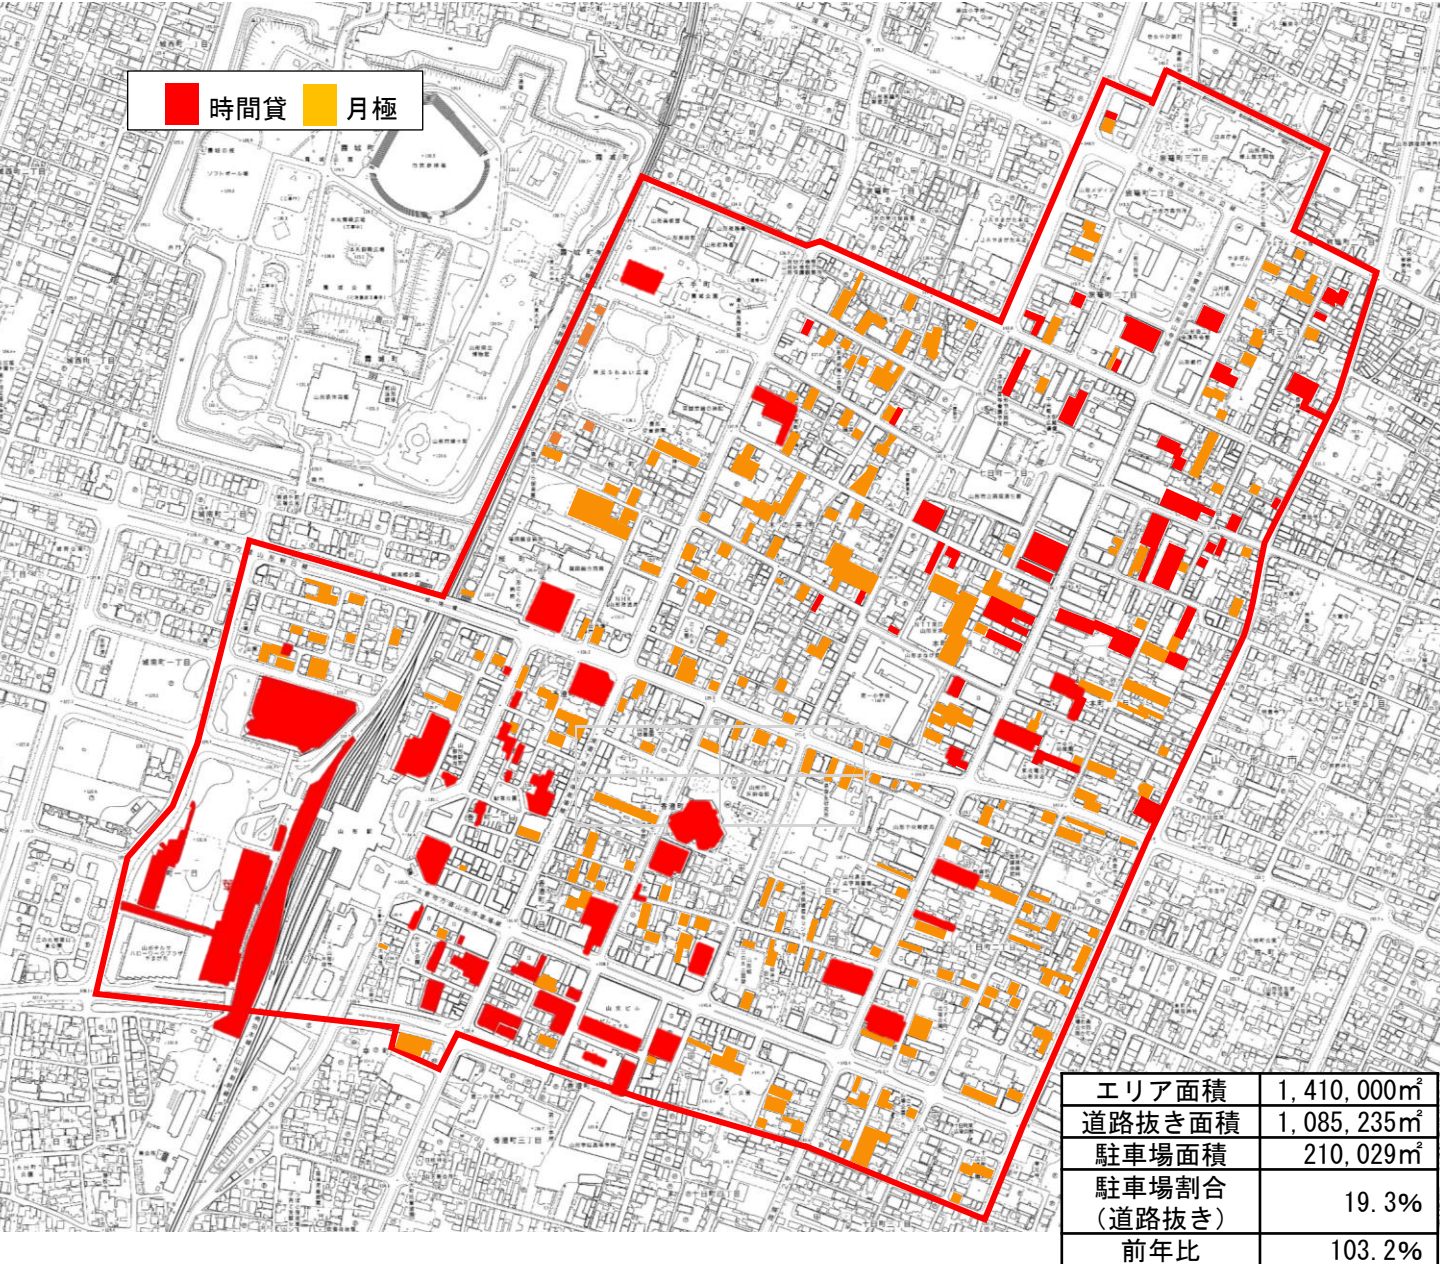

# 山形市中心市街地駐車場配置図

2021.3月末現在

	時間貸(コインパーキング)										月極		合計	
	A社		B社		その他		立体駐車場		小計		ヶ所	台数	ヶ所	台数
	ヶ所	台数	ヶ所	台数	ヶ所	台数	ヶ所	台数	ヶ所	台数				
全エリア	8 (8)	529 (529)	16 (16)	244 (244)	42 (3)	1,440 (149)	17 (2)	3,133 (551)	83 (29)	5,346 (1,473)	267	3,620	350	8,966
割合	2.3% (2.3%)	5.9% (5.9%)	4.6% (4.7%)	2.7% (2.8%)	12.0% (0.8%)	16.1% (1.6%)	4.6% (0.5%)	34.9% (6.1%)	23.7% (8.3%)	59.6% (16.4%)	76.3%	40.4%	100.0%	100.0%